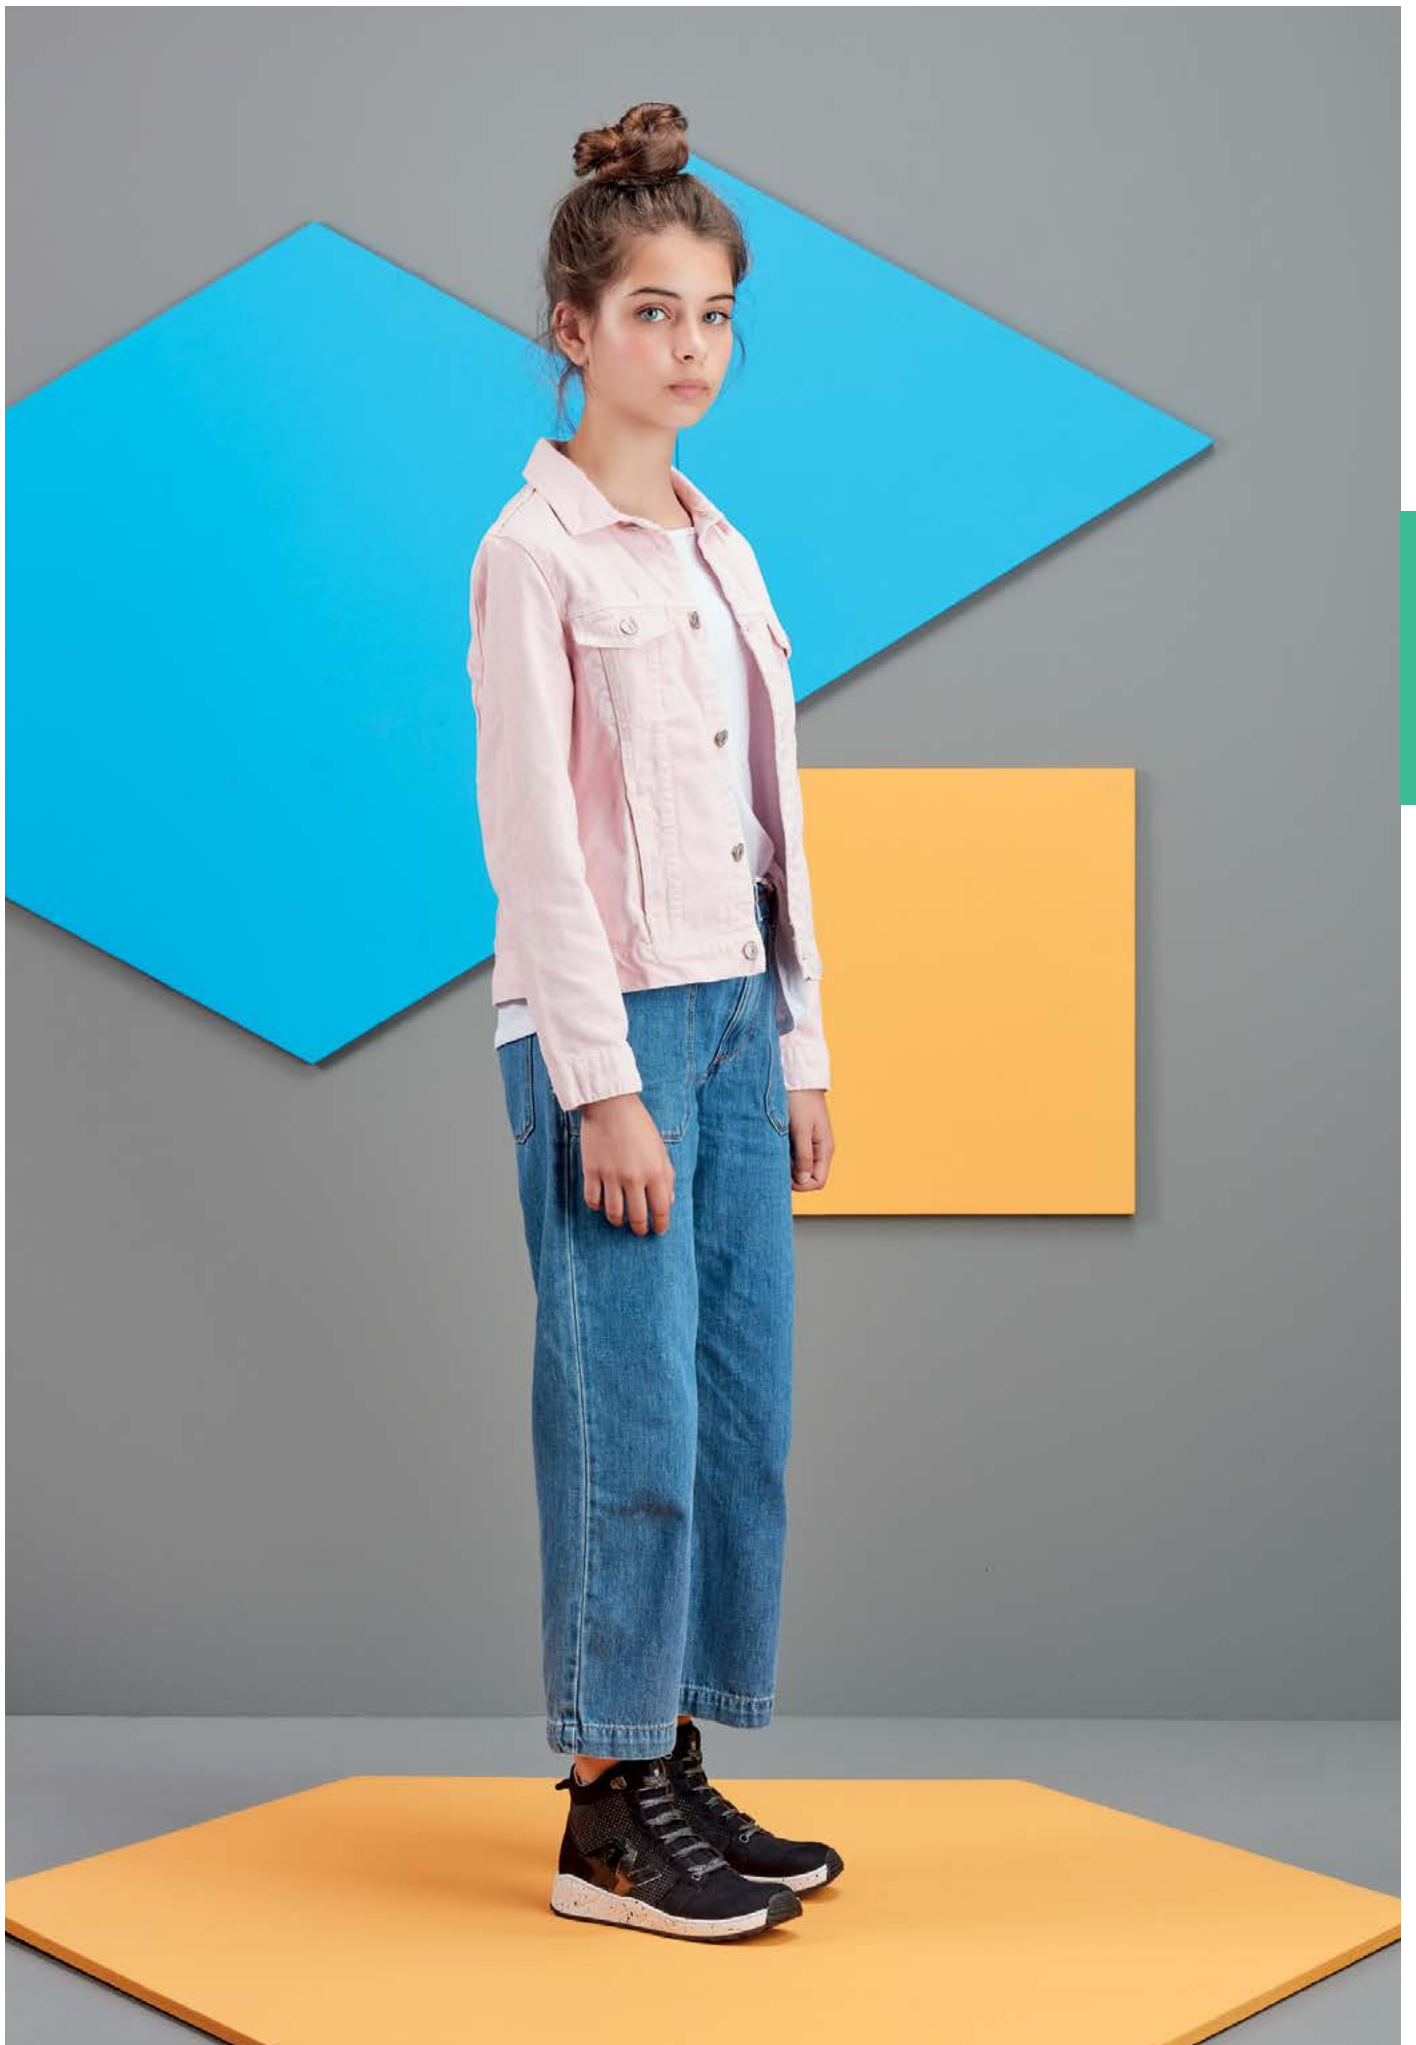

REF.: N302/Y1932
FANTASY BLACK COMBI
SOLE: HIBRIPT/BR

REF.: P407/Y1955
FANTASY BROWN COMBI
SOLE: HIBRIBR