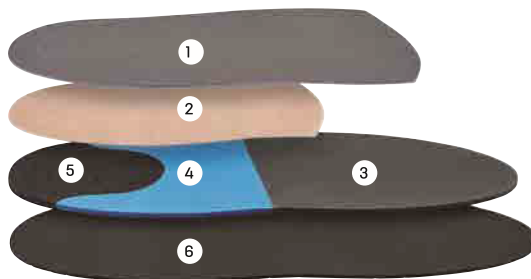

OPCT® O-OM GAMME MULTI SPORT

OPCT®
Sport Fin

OPCT® Sport Fin O
P20MULTI_FIN_O

OPCT® Sport Fin OM
P20MULTI_FIN_OM

1. Podiaflex®/tissu Gris 1,3 mm avec trou talon détachable
2. Podiaflux® 1,2 mm avec trou talon détachable
3. Posteva 70 - Bleu - 1 mm
4. Podiane®+ 2 mm
5. Podiamic 180 - Noir - 2 mm

Pointures :
35-36 37-38 39-40 41-42 43-44 45-46 47-48

OPCT®
Sport Standard

OPCT® Sport Standard O
P20MULTI_STD_O

OPCT® Sport Standard OM
P20MULTI_STD_OM

1. Podiaflex®/tissu Gris 1,3 mm avec trou talon détachable
2. Podiaflux® 1,2 mm avec trou talon détachable
3. Viscotene® Gris 2 mm
4. Podieva 70 Noir 2 mm
5. Podiane®+ Noir 2 mm
6. Podiamic 180 MP - Noir - 2,5 mm

Pointures :
35-36 37-38 39-40 41-42 43-44 45-46 47-48

OPCT®
Sport Large

OPCT® Sport Large O
P20MULTI_LARGE_O

OPCT® Sport Large OM
P20MULTI_LARGE_OM

1. Podiaflex®/tissu Gris 1,3 mm avec trou talon détachable
2. Podiaflux® 1,2 mm avec trou talon détachable
3. Jogtene® 3 mm Noir
4. PE 200 Bleu 3 mm
5. Podiane®+ Noir 4 mm
6. Podiamic 180 MP - Noir - 2,5 mm