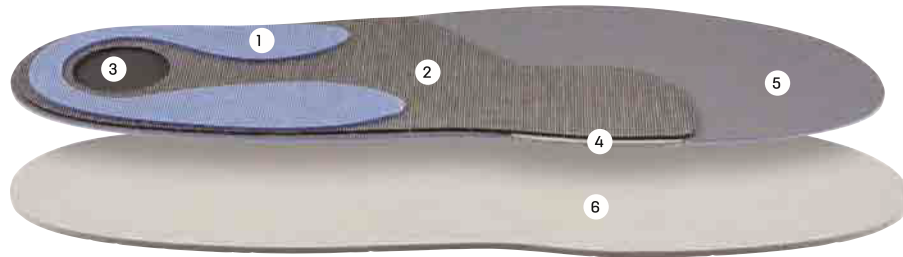

OPCT® Rugby / Foot S

P20SPEC_RUGFOO_S

1. Transflux® 1 mm Noir
2. Transflux® 1,5 mm Anthracite
3. Podiaflex®/tissu - Gris - 1,3 mm
4. Expertene 1,5 mm Marron
5. Podiane®+ 2 mm
6. Evamic® Arg - Gris - 2,5 mm MP

Pointures :

35-36 37-38 39-40 41-42 43-44 45-46 47-48

OPCT® S-SM GAMME SPORTS SPECIFIQUES

OPCT® Golf

OPCT® Golf S
P20SPEC_GOLF_S

OPCT® Golf SM
P20SPEC_GOLF_SM

1. Transflux® 1 mm Bleu
2. Transflux® 1 mm Noir
3. Noene® 2 mm
4. Viscotene® Gris 2 mm
5. Podiaflex®/tissu - Gris - 1,3 mm
6. Conforteva - Gris - 2,5 mm MP