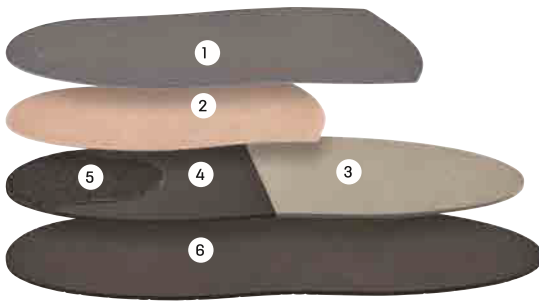

Pointures :
35-36 37-38 39-40 41-42 43-44 45-46 47-48

OPCT® Winter

OPCT® Winter S
P20SPEC_WINTER_S

1. Podiafix® - Blanc - 1,6 mm
2. Podiaflex® Bleu - 1,5 mm
3. Podiamic 160 MP - Bleu - 2,5 mm

Pointures :
35-36 37-38 39-40 41-42 43-44 45-46 47-48

OPCT® O-OM GAMME MULTI SPORT

OPCT®
Sport Fin

OPCT® Sport Fin O
P20MULTI_FIN_O

OPCT® Sport Fin OM
P20MULTI_FIN_OM

1. Podiaflex®/tissu Gris 1,3 mm avec trou talon détachable
2. Podiaflux® 1,2 mm avec trou talon détachable
3. Posteva 70 - Bleu - 1 mm
4. Podiane®+ 2 mm
5. Podiamic 180 - Noir - 2 mm

Pointures :
35-36 37-38 39-40 41-42 43-44 45-46 47-48

OPCT®
Sport Standard

OPCT® Sport Standard O
P20MULTI_STD_O

OPCT® Sport Standard OM
P20MULTI_STD_OM

1. Podiaflex®/tissu Gris 1,3 mm avec trou talon détachable
2. Podiaflux® 1,2 mm avec trou talon détachable
3. Viscotene® Gris 2 mm
4. Podieva 70 Noir 2 mm
5. Podiane®+ Noir 2 mm
6. Podiamic 180 MP - Noir - 2,5 mm