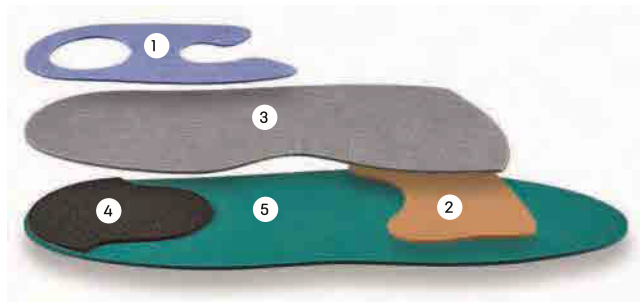

OPCT® Run Slim O

P20SPEC_RUNSLI_0

1. Transflux® - Bleu - 1 mm
2. Expertene Marron 1,5 mm
3. Transflux® - Anthracite - 1,5 mm
4. Podiane®+ Noir 2 mm
5. Orthomic® - Vert - 2 mm MP

Pointures :
35-36 37-38 39-40 41-42 43-44 45-46 47-48