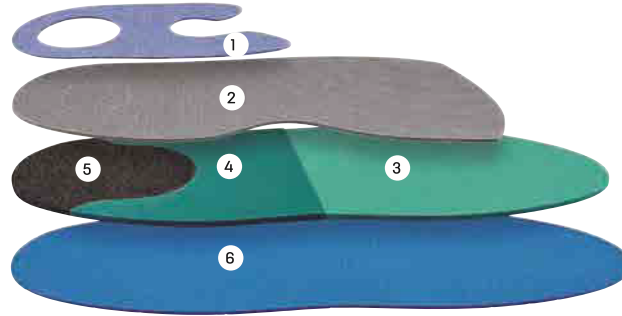

OPCT® Indoor

OPCT® Indoor OM

P20SPEC_INDOOR_OM

1. Transflux® - Bleu - 1 mm
2. Transflux® - Anthracite - 1,5 mm
3. Viscotene® 2,5 mm Vert
4. Podialène 200 3 mm Bleu
5. Podiane+ 4mm Noir
6. Podiamic 180 - Noir - 2,5 mm MP

Pointures : 33-34 35-36 37-38 39-40

41-42 43-44 45-46 47-48 49-50 51-52 53-54

OPCT® O-OM GAMME SPORTS SPECIFIQUES

OPCT®
Run

OPCT® Run OM
P20SPEC_RUN_0

OPCT® Run OM
P20SPEC_RUN_OM

1. Transflux® - Bleu - 1 mm
2. Transflux® - Anthracite - 1,5 mm
3. Viscotene® 2,5 mm Vert
4. Orthomic® 3 mm Vert
5. Podiane®+ Noir 4 mm
6. Podiamic 160 - Bleu - 2,5 mm MP