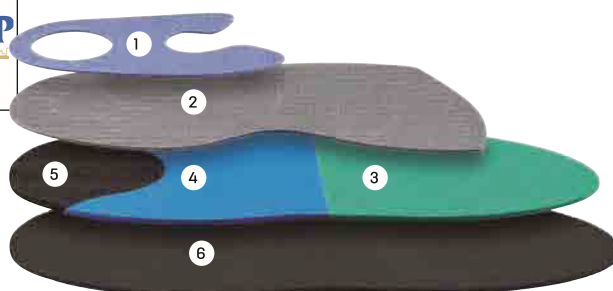

OPCT® Indoor OM

P20SPEC_INDOOR_OM

1. Transflux® - Bleu - 1 mm
2. Transflux® - Anthracite - 1,5 mm
3. Viscotene® 2,5 mm Vert
4. Podialène 200 3 mm Bleu
5. Podiane+ 4mm Noir
6. Podiamic 180 - Noir - 2,5 mm MP

Pointures : 33-34 35-36 37-38 39-40

41-42 43-44 45-46 47-48 49-50 51-52 53-54