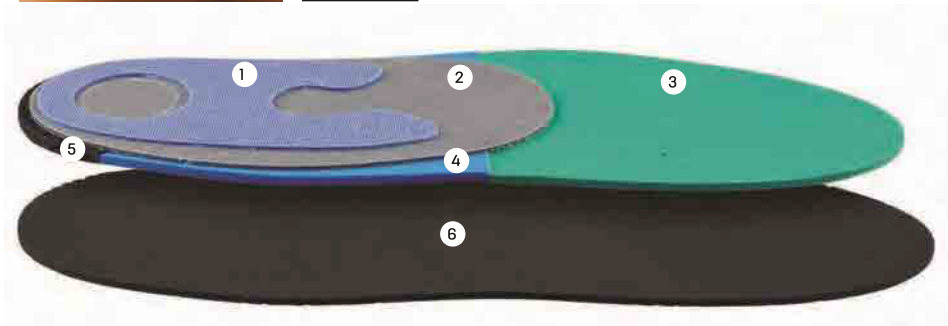

Pointures :

35-36 37-38 39-40 41-42 43-44 45-46 47-48

OPCT® Indoor

OPCT® Indoor SM

P20SPEC_INDOOR_SM

1. Transflux® 1 mm Bleu
2. Transflux® 1,5 mm Anthracite
3. Viscotene® 2,5 mm Vert
4. Podialène 200 3 mm Bleu
5. Podiane+ 4mm Noir
6. Podiamic 180 - Noir - 2,5 mm MP

Pointures :

35-36 37-38 39-40 41-42 43-44 45-46 47-48
49-50 51-52 53-54

OPCT® Team Sport

OPCT® Team Sport S

P20SPEC_TEAMSP_S

1. Transflux® 1 mm Bleu
2. Transflux® 1 mm Noir
3. Noene® 2 mm
4. Viscotene® 2 mm Beige
5. Podiaflex®/tissu - Gris - 0,8 mm
6. Podieva 55 - Bleu - 1,5 mm