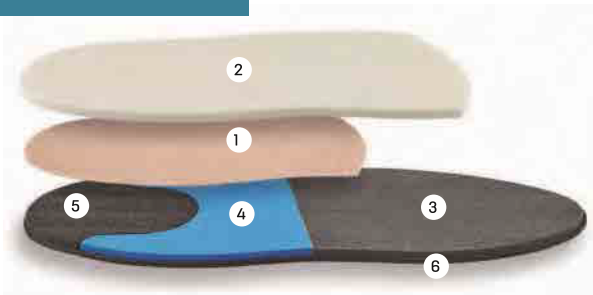

Pointures :
35-36 37-38 39-40 41-42 43-44 45-46 47-48

OPCT®
Sport Large

OPCT® Sport Large O
P20MULTI_LARGE_O

OPCT® Sport Large OM
P20MULTI_LARGE_OM

1. Podiaflex®/tissu Gris 1,3 mm avec trou talon détachable
2. Podiaflux® 1,2 mm avec trou talon détachable
3. Jogtene® 3 mm Noir
4. PE 200 Bleu 3 mm
5. Podiane®+ Noir 4 mm
6. Podiamic 180 MP - Noir - 2,5 mm

Pointures :
35-36 37-38 39-40 41-42 43-44 45-46 47-48

OPCT®
Sport Large Mousse

OPCT® Sport Large Mousse O
P20MULTI_LARGM_O

1. Podiaflux® 1 mm avec trou talon détachable
2. Podialène 160 5 mm Blanc forme 3/4 vouûte
3. Jogtene® 3 mm Noir
4. PE 160 MP 4mm Bleu
5. Podiane®+ Noir 4 mm
6. Podiamic 180 MP - Noir - 2,5 mm