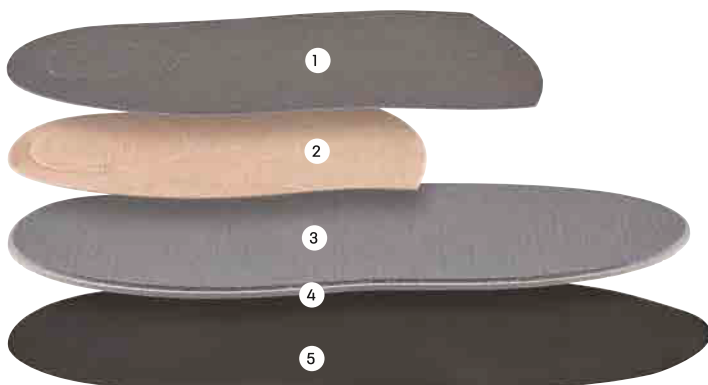

Pointures :
35-36 37-38 39-40 41-42 43-44 45-46 47-48

OPCT® O-OM GAMME MULTI SPORT

OPCT® Everyday Standard

OPCT® Everyday Standard OM

P20EVRD_STD_OM

1. Podiaflex®/tissu Gris 1,3 mm avec trou talon détachable
2. Podiaflux® 1,2 mm avec trou talon détachable
3. Podiaflex®/tissu 1,3 mm
4. Conforteva M.P. 2,5 mm Gris
5. EMF 0,8 mm Noir