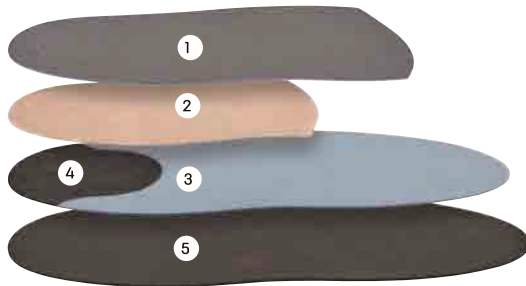

Pointures :
35-36 37-38 39-40 41-42 43-44 45-46 47-48

OPCT® Winter

OPCT® Winter S
P20SPEC_WINTER_S

1. Podiafix® - Blanc - 1,6 mm
2. Podiaflex® Bleu - 1,5 mm
3. Podiamic 160 MP - Bleu - 2,5 mm

Pointures :
35-36 37-38 39-40 41-42 43-44 45-46 47-48

OPCT® O-OM GAMME MULTI SPORT

OPCT®
Sport Fin

OPCT® Sport Fin O
P20MULTI_FIN_O

OPCT® Sport Fin OM
P20MULTI_FIN_OM

1. Podiaflex®/tissu Gris 1,3 mm avec trou talon détachable
2. Podiaflux® 1,2 mm avec trou talon détachable
3. Posteva 70 - Bleu - 1 mm
4. Podiane®+ 2 mm
5. Podiamic 180 - Noir - 2 mm