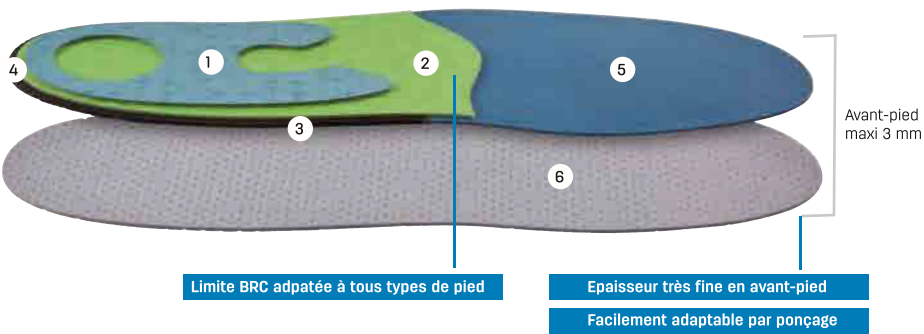

Vos semelles réalisées en direct

GAMME SPORT

Doctolib

MONDIAL PODO

OPCT® S-SM GAMME MULTI SPORT

OPCT® EXTRAFIN SPORT

OPCT® EXTRAFIN SPORT SM

P20XF_SPORT_SM

35-36 37-38 39-40 41-42 43-44 45-46 47-48

Limite BRC adaptée à tous types de pied

Epaisseur très fine en avant-pied

Facilement adaptable par ponçage

OPCT® ACCESS SPORT S

P23ACC_SP0R_S

OPCT® ACCESS SPORT SM

P23ACC_SP0R_SM