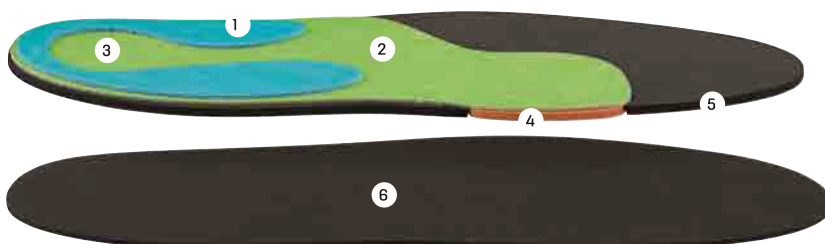

1. Résine Podiaflex® Color Bleu 1,3 mm
2. Résine Podiaflex® Color Vert 1,3 mm
3. PE Shore 70 Noir 2 mm
4. Pastille Podiane® Noir 2 mm
5. Viscotène Bleu 1.5 mm
6. Podiamic 125 M.P. Bleu Clair 1.5 mm

Pointures :

35-36 37-38 39-40 41-42 43-44 45-46 47-48

Limite BRC adaptée à tous types de pied

Epaisseur très fine en avant-pied

Facilement adaptable par ponçage

OPCT® ACCESS SPORT S

P23ACC_SP0R_S

OPCT® ACCESS SPORT SM

P23ACC_SP0R_SM

1. Résine Podiaflex® Color Bleu 1,3 mm
2. Résine Podiaflex® Color Vert 1,3 mm
3. Poron® XRD Jaune 3 mm
4. Dynatene Orange 3 mm
5. Podialene® 200 Noir 3 mm
6. Podiamic 180 Noir 2 mm

Pointures :

35-36 37-38 39-40 41-42 43-44 45-46 47-48

OPCT® ACCESS SPORT

OPCT® S-SM GAMME MULTI SPORT

OPCT®
Sport Fin

OPCT® Sport Fin S

P20MULTI_FIN_S

OPCT® Sport Fin SM

P20MULTI_FIN_SM

1. Podiaflex®/tissu Hard - Noir - 1,7 mm
2. Posteva 70 - Bleu - 1 mm
3. Podiane®+ 2 mm
4. Podiamic 180 - Noir - 2 mm